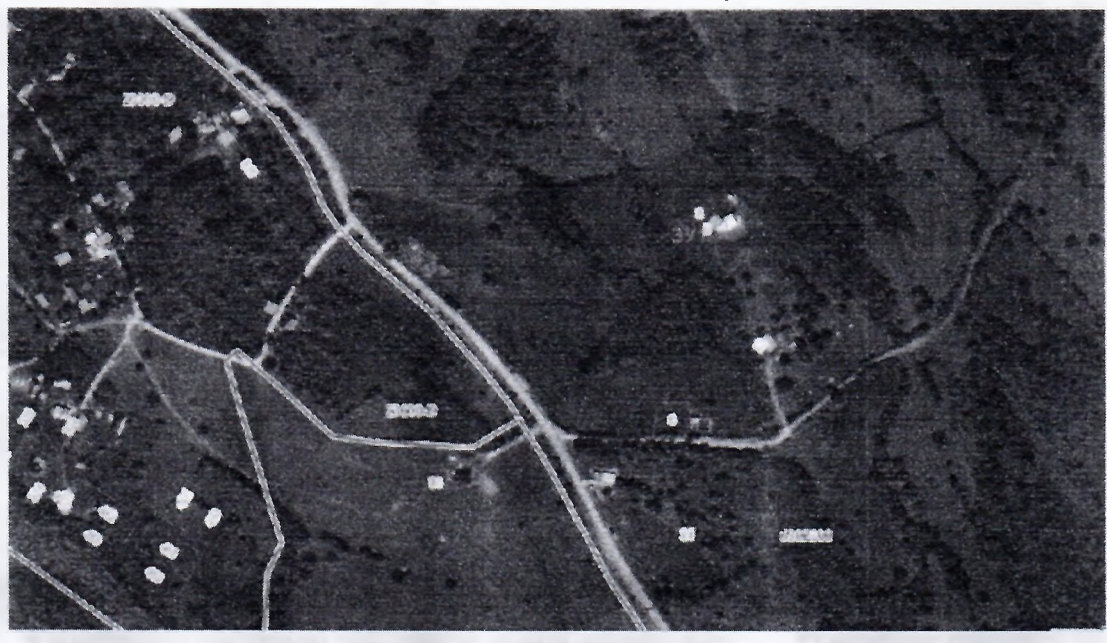

Каталог координат (МСК-20)		
длина линии (м)	X координата	Y координата
	66226,94	363985,68
24,13		
	66243,94	364002,81
37,8		
	66219,11	364031,31
27,91		
	76972,8	364012,58
39,2		
	66198,42	363985,68

Кадастровый инженер